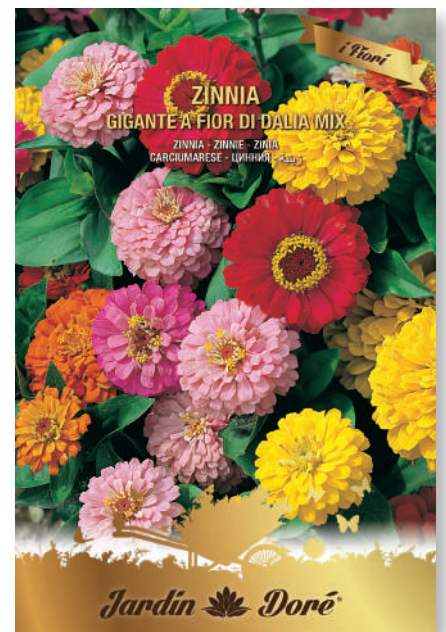

FJ078 - VIOLA DEL PENSIERO GIGANTE SVIZZERA MULTICOLOR