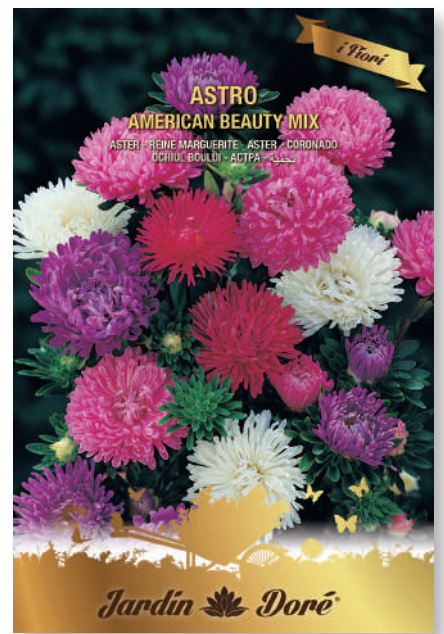

FJ006 - ALISSO NANO VIOLET QUEEN