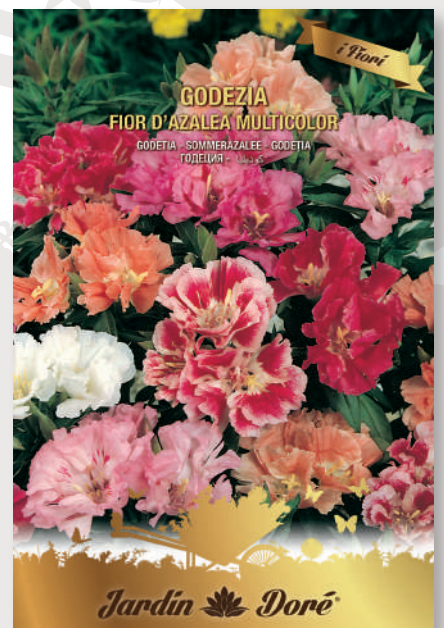

FJ033 - FIORI RAMPICANTI MULTICOLOR

FJ034 - GAROFANO DEI POETI A FIORI DOPPI MIX

FJ035 - GAROFANO DEI POETI A FIORI SEMPLICI

FJ036 - GAROFANO DI NIZZA MULTICOLOR

FJ037 - GIRASOLE ALTO GIALLO A FIORE PIENO

FJ038 - GIRASOLE NANISSIMO SUNSPOT

FJ039 - GIRASOLE NANO GIALLO A FIORE PIENO

FJ040 - GIRASOLE ORNAMENTALE

FJ041 - GIRASOLE PAQUITO EXTRA MIXTURE

FJ042 - GODEZIA FIOR D'AZALEA MULTICOLOR

FJ043 - GOMPHRENA GLOBOSA MULTICOLOR