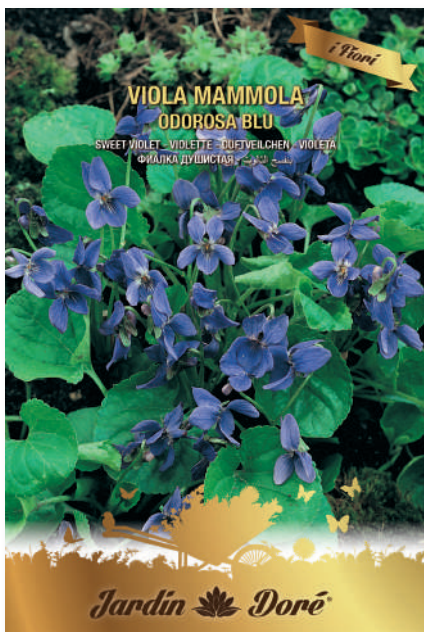

FJ073 - TAGETE NANO A FIORE DOPPIO GIALLO

FJ074 - TAGETE NANO A FIORI DOPPI MIX

FJ075 - TAGETE PATULA NANA MULTICOLOR

FJ076 - VERBENA GRANDIFLORA MULTICOLOR

FJ077 - VIOLA CORNUTA MULTICOLOR

FJ078 - VIOLA DEL PENSIERO GIGANTE SVIZZERA MULTICOLOR

FJ079 - VIOLA MAMMOLA ODOROSA BLU

FJ080 - VIOLACIOCCA A FIORI DOPPI MIX

FJ081 - ZINNIA GIGANTE A FIOR DI DALIA MIX

FJ082 - ZINNIA GIGANTE DI CALIFORNIA

FJ083 - ZINNIA NANA POMPON MULTICOLOR

FJ084 - ZINNIA NANA THUMBELINA MULTICOLOR