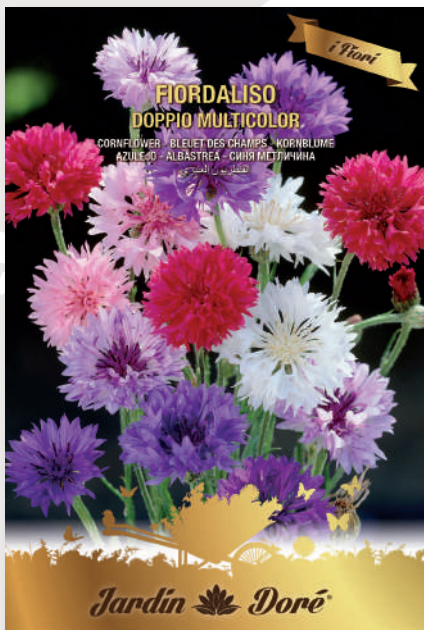

FJ028 - DIMORPHOTECA SINUATA MULTICOLOR

FJ029 - ELICRISO SEMPREVIVO A FIORI DOPPI MIX

FJ030 - ESCOLZIA DI CALIFORNIA MULTICOLOR

FJ031 - FIORDALISO DOPPIO MULTICOLOR

FJ032 - FIORI PER GIARDINO ROCCIOSO MIX