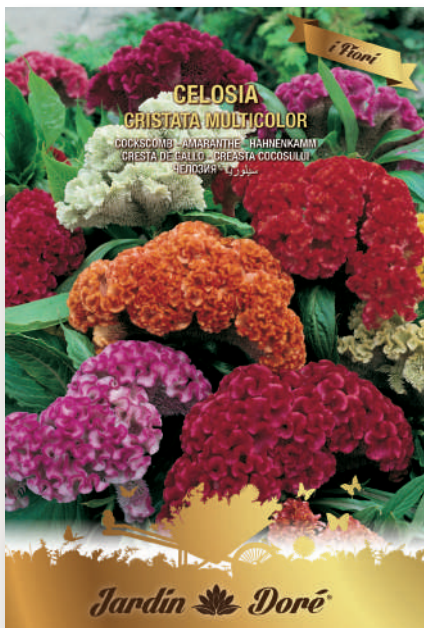

FJ016 - BALSAMINA FIOR DI CAMELIA MULTICOLOR

FJ017 - BELLA DI NOTTE MULTICOLOR

FJ018 - BOCCA DI LEONE GIGANTE MULTICOLOR

FJ019 - BOCCA DI LEONE NANA MULTICOLOR

FJ020 - CALENDULA DOPPIA FIESTA MULTICOLOR

FJ021 - CAMPANULA A GRANDI FIORI MULTICOLOR