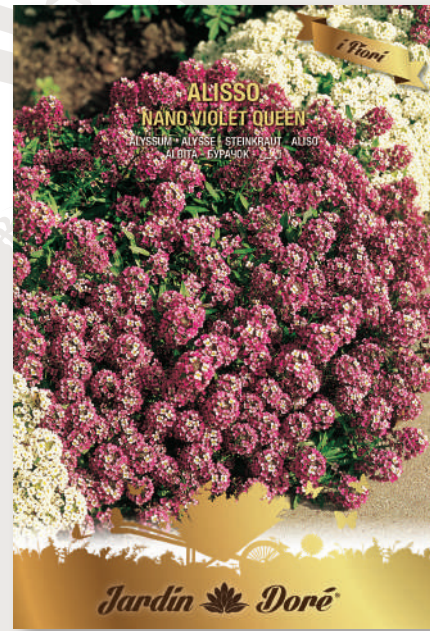

FJ003 - AGERATO NANO ROSA