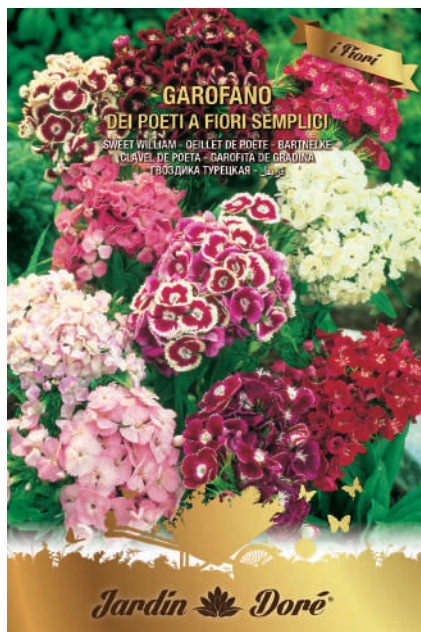

FJ032 - FIORI PER GIARDINO ROCCIOSO MIX