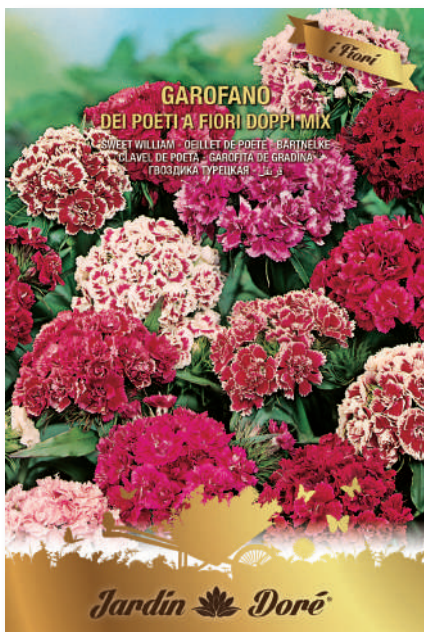

FJ031 - FIORDALISO DOPPIO MULTICOLOR