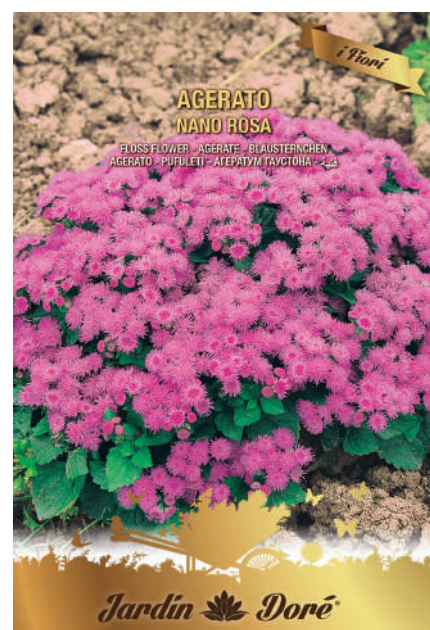

AJ021 - TIMO

i Fiori

busta termosaldata
a germinabilità garantita 24 mesi
dimensioni cm 11,7x17,4
con foro europa

FJ001 - ACROCLINIUM DOPPIO MULTICOLOR

FJ002 - AGERATO NANO BLU STAR

FJ003 - AGERATO NANO ROSA