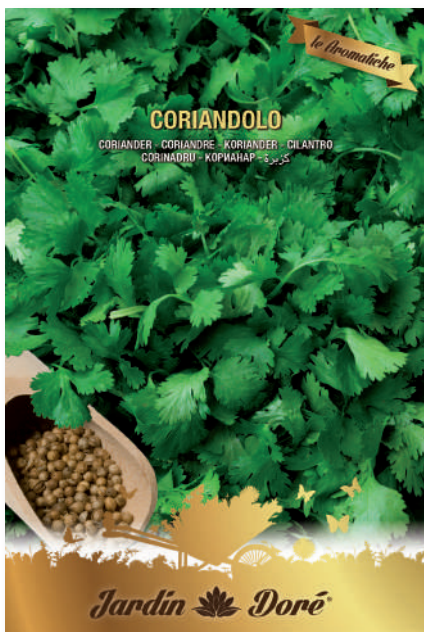

le Aromatiche

busta termosaldata

a germinabilità garantita 24 mesi

dimensioni cm 11,7x17,4 con foro europa

AJ001 - BORRAGINE

AJ002 - CAMOMILLA

AJ003 - CERFOGLIO COMUNE

AJ004 - CORIANDOLO

AJ005 - CRESCIONE COMUNE

AJ006 - DENTE DI LEONE

AJ007 - DRAGONCELLO

AJ008 - ERBA CIPOLLINA

AJ009 - ERBA DEI GATTI

AJ010 - FINOCCHIO SELVATICO

AJ011 - LAVANDA VERA

AJ012 - MAGGIORANA