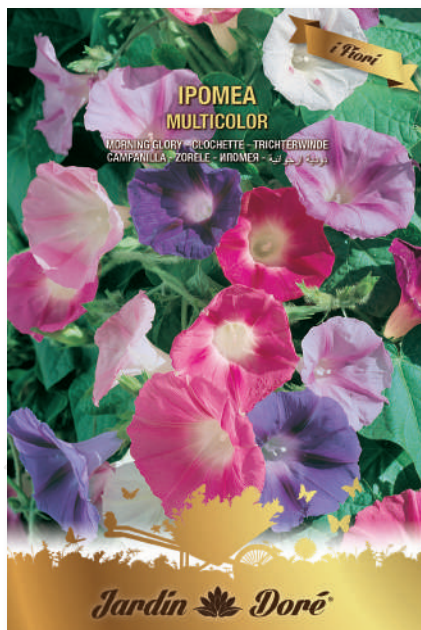

FJ044 - IBERIS MULTICOLOR