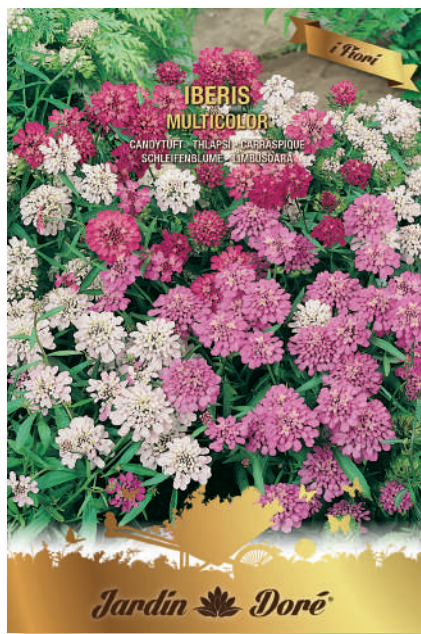

FJ038 - GIRASOLE NANISSIMO SUNSPOT

FJ039 - GIRASOLE NANO GIALLO A FIORE PIENO

FJ040 - GIRASOLE ORNAMENTALE

FJ041 - GIRASOLE PAQUITO EXTRA MIXTURE

FJ042 - GODEZIA FIOR D'AZALEA MULTICOLOR

FJ043 - GOMPHRENA GLOBOSA MULTICOLOR