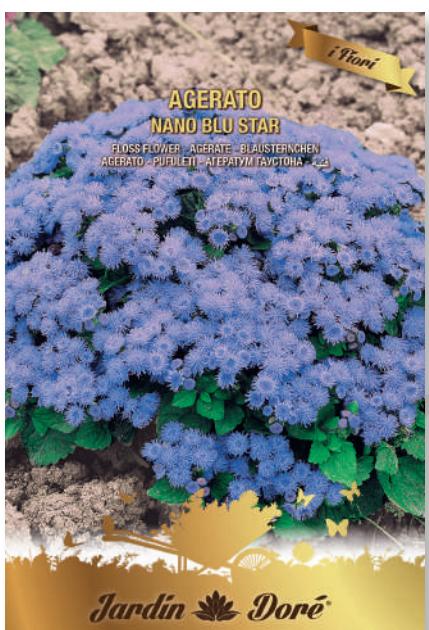

AJ013 - MELISSA

AJ014 - MENTA PIPERITA

AJ015 - ORIGANO

AJ016 - ROSMARINO

AJ017 - RUTA OFFICINALE

AJ018 - SALVIA OFFICINALE

AJ019 - SANTOREGGIA ANNUALE

AJ020 - SENAPE BIANCA

AJ021 - TIMO

i Fiori

busta termosaldata
a germinabilità garantita 24 mesi
dimensioni cm 11,7x17,4
con foro europa

FJ001 - ACROCLINIUM DOPPIO MULTICOLOR

FJ002 - AGERATO NANO BLU STAR

FJ003 - AGERATO NANO ROSA