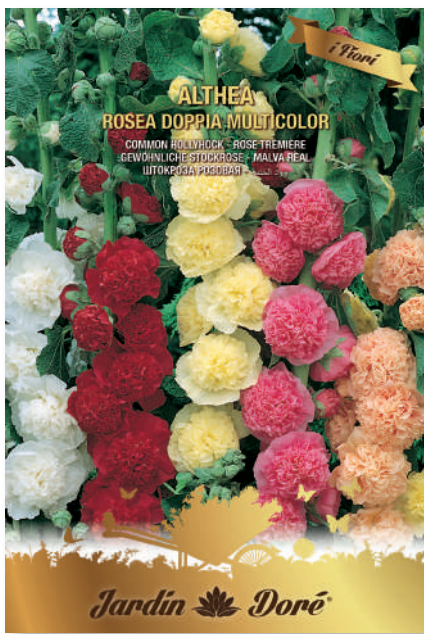

FJ004 - ALISSO NANO CORBEILLE D'OR