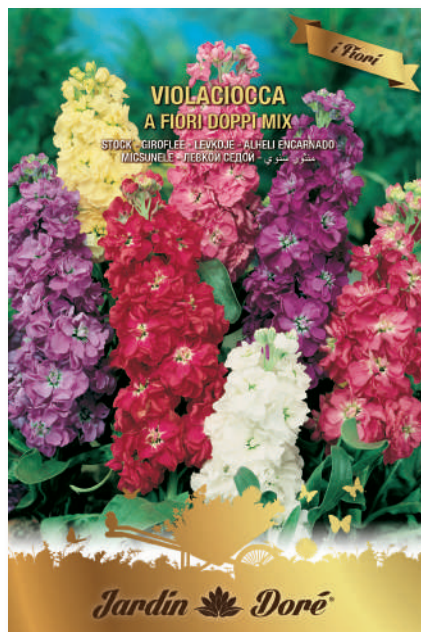

FJ073 - TAGETE NANO A FIORE DOPPIO GIALLO

FJ074 - TAGETE NANO A FIORI DOPPI MIX

FJ075 - TAGETE PATULA NANA MULTICOLOR

FJ076 - VERBENA GRANDIFLORA MULTICOLOR

FJ077 - VIOLA CORNUTA MULTICOLOR

FJ078 - VIOLA DEL PENSIERO GIGANTE SVIZZERA MULTICOLOR

FJ079 - VIOLA MAMMOLA ODOROSA BLU

FJ080 - VIOLACIOCCA A FIORI DOPPI MIX

FJ081 - ZINNIA GIGANTE A FIOR DI DALIA MIX

FJ082 - ZINNIA GIGANTE DI CALIFORNIA

FJ083 - ZINNIA NANA POMPON MULTICOLOR

FJ084 - ZINNIA NANA THUMBELINA MULTICOLOR