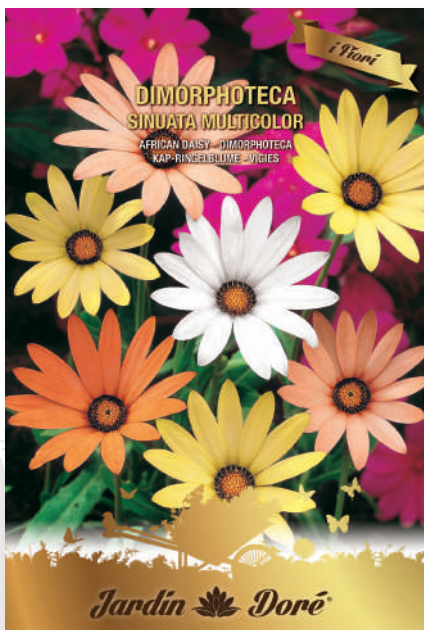

FJ028 - DIMORPHOTECA SINUATA MULTICOLOR

FJ029 - ELICRISO SEMPREVIVO A FIORI DOPPI MIX

FJ030 - ESCOLZIA DI CALIFORNIA MULTICOLOR

FJ031 - FIORDALISO DOPPIO MULTICOLOR

FJ032 - FIORI PER GIARDINO ROCCIOSO MIX