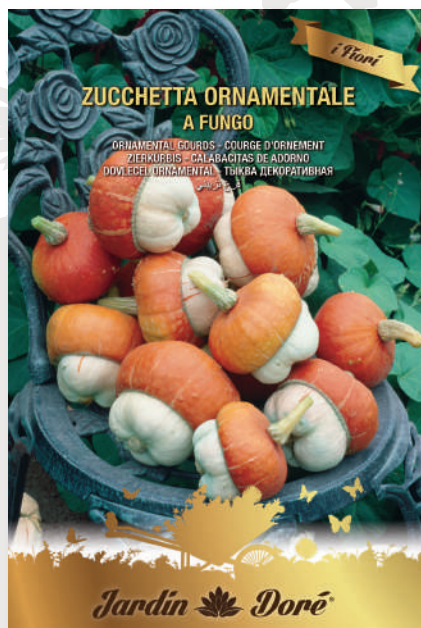

FJ083 - ZINNIA NANA POMPON MULTICOLOR