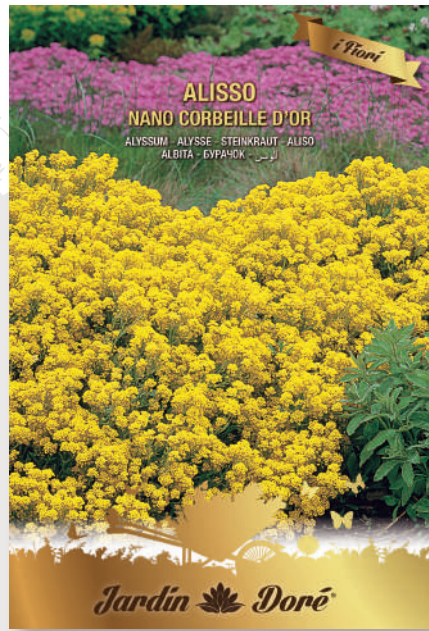

AJ021 - TIMO

i Fiori

busta termosaldata
a germinabilità garantita 24 mesi
dimensioni cm 11,7x17,4
con foro europa

FJ001 - ACROCLINIUM DOPPIO MULTICOLOR

FJ002 - AGERATO NANO BLU STAR

FJ003 - AGERATO NANO ROSA