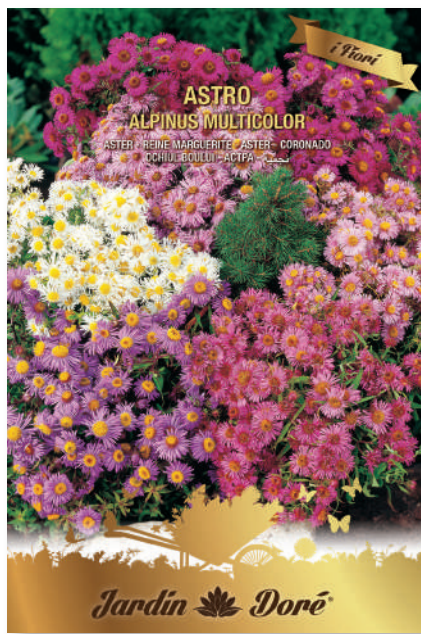

FJ005 - ALISSO NANO TAPPETO DI NEVE