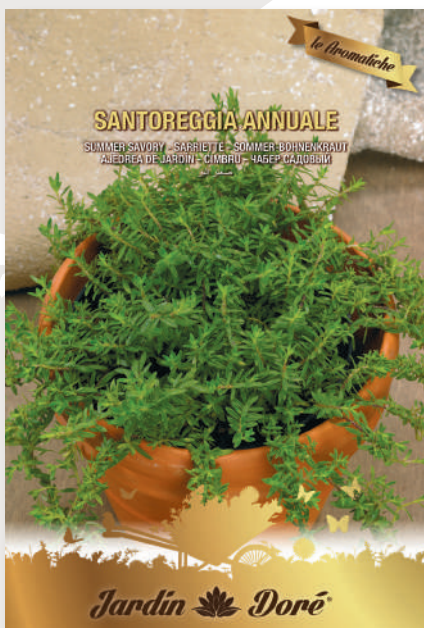

AJ013 - MELISSA

AJ014 - MENTA PIPERITA

AJ015 - ORIGANO

AJ016 - ROSMARINO

AJ017 - RUTA OFFICINALE

AJ018 - SALVIA OFFICINALE

AJ019 - SANTOREGGIA ANNUALE

AJ020 - SENAPE BIANCA

AJ021 - TIMO

i Fiori

busta termosaldata
a germinabilità garantita 24 mesi
dimensioni cm 11,7x17,4
con foro europa

FJ001 - ACROCLINIUM DOPPIO MULTICOLOR

FJ002 - AGERATO NANO BLU STAR

FJ003 - AGERATO NANO ROSA