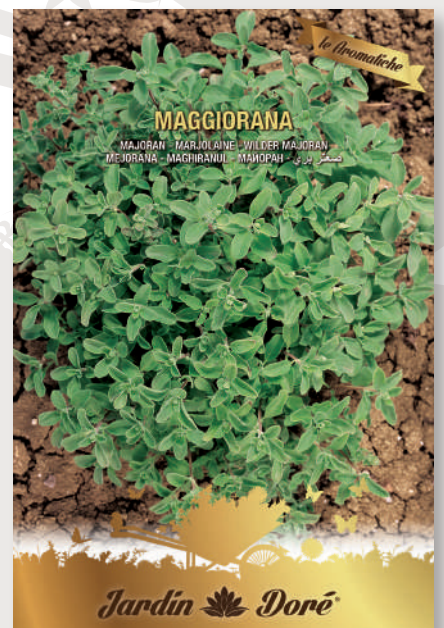

le Aromatiche

busta termosaldata

a germinabilità garantita 24 mesi

dimensioni cm 11,7x17,4 con foro europa

AJ001 - BORRAGINE

AJ002 - CAMOMILLA

AJ003 - CERFOGLIO COMUNE

AJ004 - CORIANDOLO

AJ005 - CRESCIONE COMUNE

AJ006 - DENTE DI LEONE

AJ007 - DRAGONCELLO

AJ008 - ERBA CIPOLLINA

AJ009 - ERBA DEI GATTI

AJ010 - FINOCCHIO SELVATICO

AJ011 - LAVANDA VERA

AJ012 - MAGGIORANA

AJ021 - TIMO

i Fiori

busta termosaldata
a germinabilità garantita 24 mesi
dimensioni cm 11,7x17,4
con foro europa

FJ001 - ACROCLINIUM DOPPIO MULTICOLOR

FJ002 - AGERATO NANO BLU STAR

FJ003 - AGERATO NANO ROSA