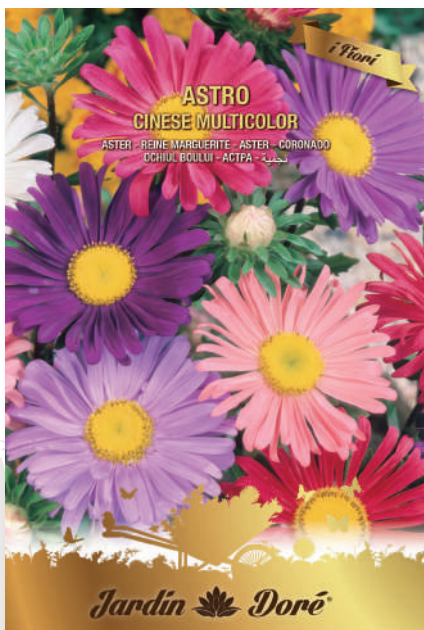

FJ007 - ALTHEA ROSEA DOPPIA MULTICOLOR